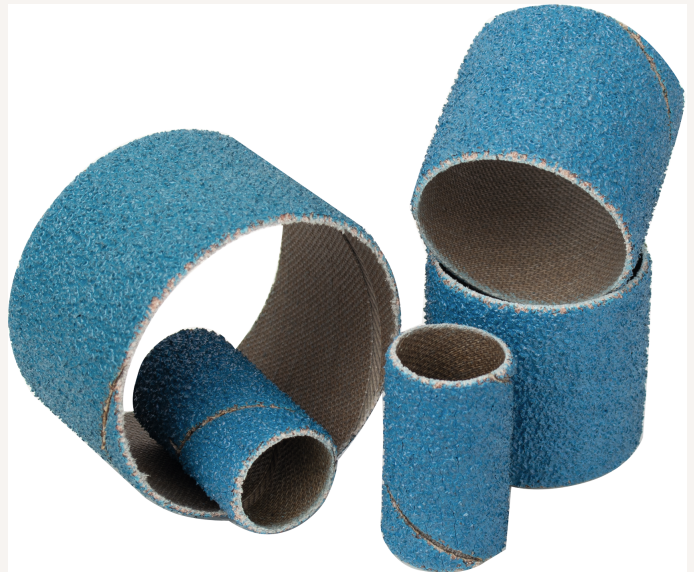

Schleifhülse Zirkon K36 D45mm H30mm

Art nr.: 52363045X30

Zirkonkorund, kühler Schliff, zylindrisch

1,30 €

Technische Spezifikationen