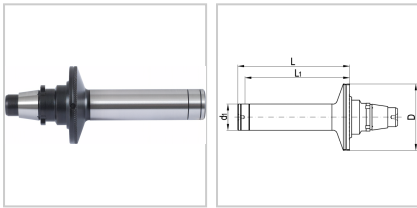

Adapter Solidfix® mit Prüfdorn S3

SAUTER
 Mit uns dreht die Welt!

594,30 €

Preise exkl. MwSt. zzgl. Versandkosten

Artikelnummer: **223957S3**

Ausführungen

Code	L1 (mm)	Solidfix®	L (mm)	D (mm)	d1 (mm)	VE	Preis/VE
223957S2	63	S2	68	40	16	1 Stück	594,30 €
223957S3	80	S3	87	50	20	1 Stück	594,30 €
223957S4	100	S4	107	63	25	1 Stück	594,30 €
223957S5	125	S5	134	75	32	1 Stück	640,90 €