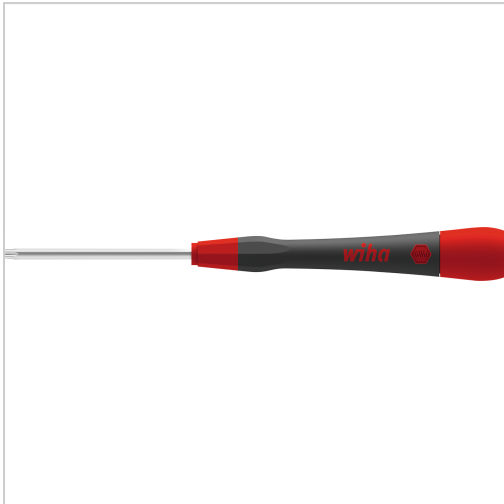

Schraubendreher Elektronik PicoFinish® Torx® L40mm GL140mm T6

wiha 
Tools that work for you

9,25 €

Preise exkl. MwSt. zzgl. Versandkosten

Artikelnummer: **436336**

mit WIHA ChromTop®-Spitzen für höchste Maßhaltigkeit, PicoFinish-Griff mit Drehkappe und Schnelldrehzone

Eigenschaften

Antriebsart:	Torx®
Material:	Chrom-Molybdän-Vanadium-Stahl
Oberfläche:	mattverchromt

Ausführungen

Code	L (mm)	Klingenlänge (mm)	Größe	VE	Preis/VE
436331	134	40	TX1	1 Stück	13,31 €
436332	134	40	TX2	1 Stück	13,31 €
436333	134	40	TX3	1 Stück	13,31 €
436334	134	40	TX4	1 Stück	13,31 €
436335	134	40	TX5	1 Stück	12,15 €
436336	140	40	TX6	1 Stück	9,25 €
436337	140	40	TX7	1 Stück	9,25 €

Code	L (mm)	Klingenlänge (mm)	Größe	VE	Preis/VE
436338	140	40	TX8	1 Stück	9,25 €
436339	150	50	TX9	1 Stück	9,36 €
4363310	150	50	TX10	1 Stück	9,36 €
4363315	160	60	TX15	1 Stück	9,94 €
4363320	160	60	TX20	1 Stück	9,94 €