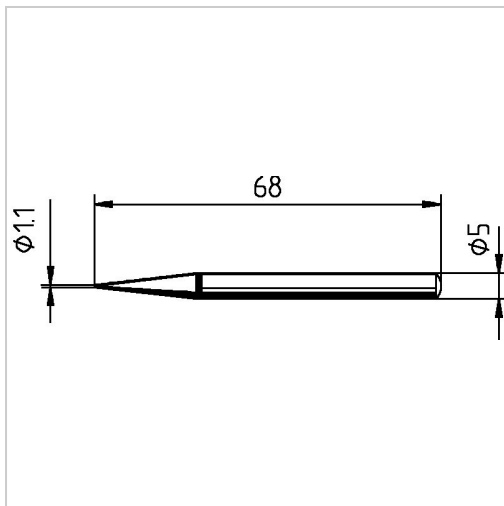

Dauerlötspitze Ersadur 0032BD für LötKolben 30Watt 1,1mm bleistiftförmig gerade

 kurtz ersa

8,30 €

Preise exkl. MwSt. zzgl. Versandkosten

Artikelnummer: **810223**

Eigenschaften

Ausführung:	Ersadur
Ausführung der Spitze:	bleistiftspitz
D (mm):	1,1
Einsatz:	81020
Typ:	0032BD