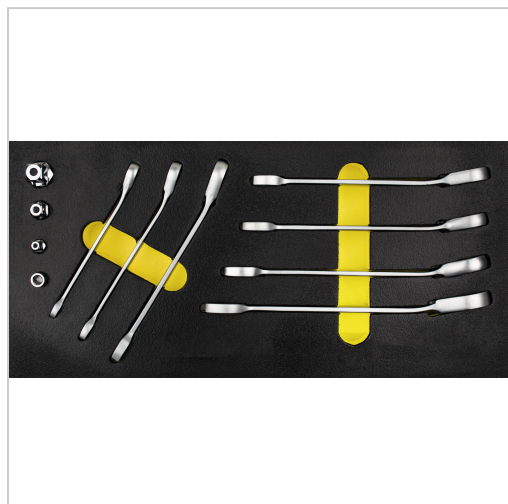

Ringmaulschlüssel Ratsche Satz 11-tlg. 1/3 Systemeinlage

159,00 €

Preise exkl. MwSt. zzgl. Versandkosten

Artikelnummer: **496470**

System-Schaumstoffeinlage passend für Werkstattwagen und Werkzeugkoffer, feste Anordnung durch präzise Einbettung, bedingt öl- und chemiekalienbeständig durch eine versiegelte PE-Oberfläche

Lieferumfang:

- 7 Ratschen-Ringmaulschlüssel, umschaltbar: SW 8 - 10 - 13 - 14 - 15 - 17 - 19 mm
- 1 Adapter 1/4"-Vierkant für Ratschen-Ringschlüssel 10 mm
- 1 Adapter 3/8"-Vierkant für Ratschen-Ringschlüssel 13 mm
- 1 Adapter 1/2"-Vierkant für Ratschen-Ringschlüssel 19 mm
- 1 Bit-Adapter 1/4" für Ratschen-Ringschlüssel 10 mm
- in 1/3 System-Schaumstoffeinlage

Eigenschaften

Abmessungen (mm):	189 x 395 x 30 (B x T x H)
B (mm):	189
Größe:	1/3
H (mm):	30
T (mm):	395