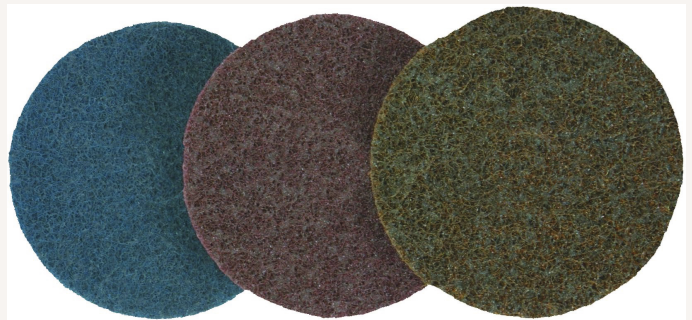

Klettscheibe Vlies Spezial D125mm grob

Art nr.: 52177G

schnelle und leistungsstarke Schleifwirkung durch schnellen Abtransport des abgetragenen Materials

5,20 €

Technische Spezifikationen