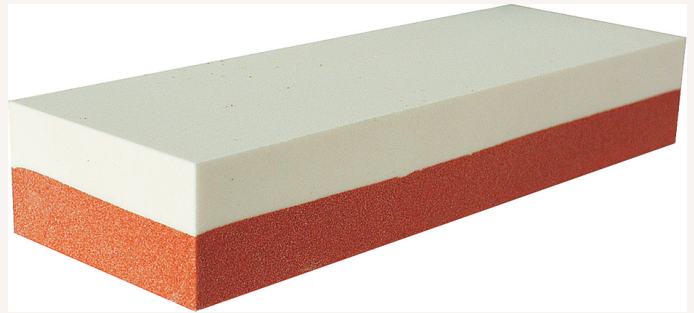

Kombistein Edelkorund mittelfein B50mm H25mm L150mm

Art nr.: 53510

13,30 €

Technische Spezifikationen