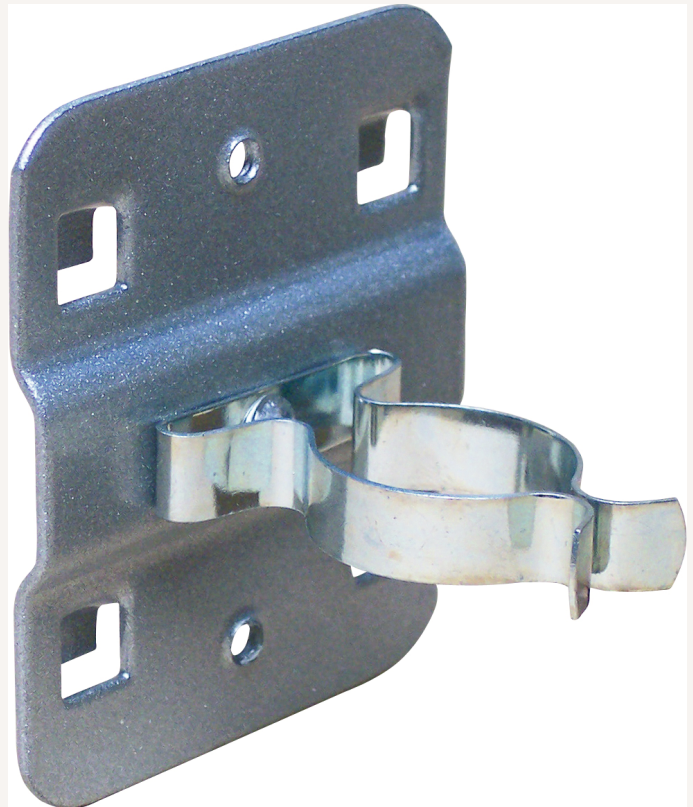

Werkzeugklemme Lochplatten groß L28mm

Art nr.: 9002528

7,60 €

Technische Spezifikationen