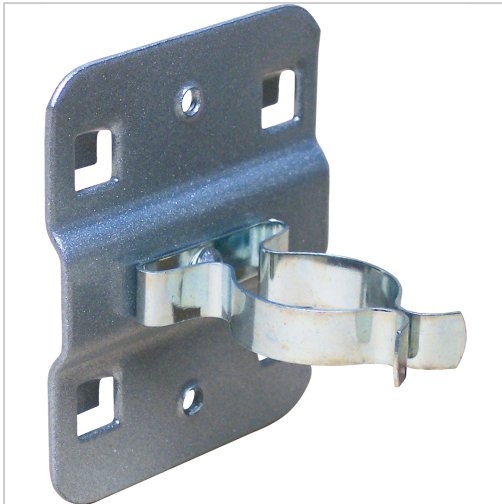

## Werkzeugklemme Lochplatten groß L28mm

**7,60 €**

Preise exkl. MwSt. zzgl. Versandkosten

Artikelnummer: **9002528**

### Eigenschaften

Ausführung:	1 große Klemme
D (mm):	28