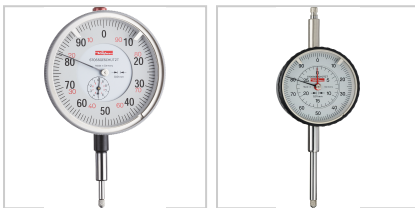

## Messuhr stoßgeschützt Abl. 0,01mm AD80mm ZU1,0mm DIN878 MS100mm

**437,80 €**

Preise exkl. MwSt. zzgl. Versandkosten

Artikelnummer: **335447**

äußerst präzise und gleichzeitig robuste Ausführung, hohe Zuverlässigkeit, hohe Genauigkeit, lange Lebensdauer, drehbarer Kunststoffring zur Nullstellung der Skala, zwei Toleranzmarken, Umdrehungszähler, geläppter Messbolzen, stoßgeschützt, Einspannschaftdurchmesser 8h6 mm

**Lieferumfang:**

Messuhr und Etui

### Eigenschaften

|                              |                       |
|------------------------------|-----------------------|
| <b>Ablesung (mm):</b>        | 0,01                  |
| <b>Anzeige:</b>              | Uhr                   |
| <b>Anzeige:</b>              | 0-100                 |
| <b>Kalibrierung:</b>         | K130                  |
| <b>Material:</b>             | Edelstahl             |
| <b>Nachweis:</b>             | Konformitätserklärung |
| <b>Norm:</b>                 | DIN 878/Werksnorm     |
| <b>Zeigerumdrehung (mm):</b> | 1                     |