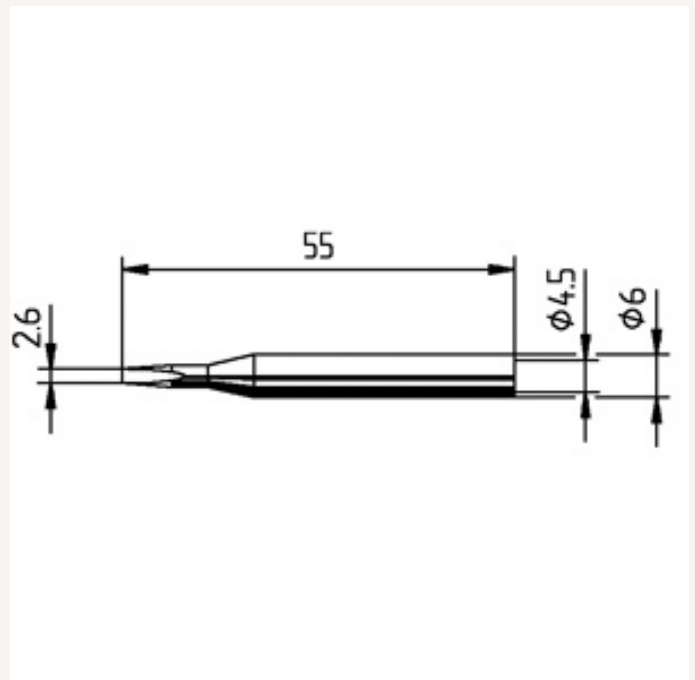

## Dauerlötspitze Ersadur 0162KD für LötKolben 15Watt 2,6mm meißelförmig gerade

Art nr.: 810122

10,50 €

Technische Spezifikationen