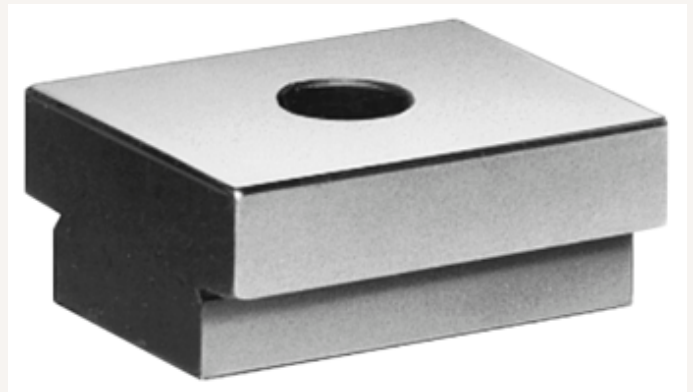

Nutenstein fest M6x16 22mm

Art nr.: 2646922

C 15, einsatzgehärtet und geschliffen

Hinweis:

B1 ... Nutmaß an der Vorrichtung B ... Nutmaß an der Maschine Schraubengröße ... zylindrische Schraube
DIN 84 oder DIN 4762

34,40 €

Technische Spezifikationen