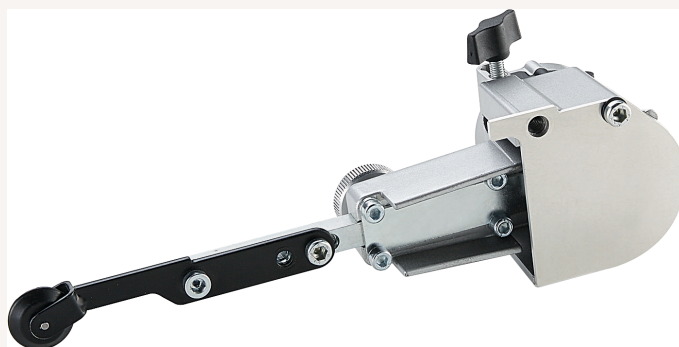

## Bandfeilenvorsatz BF 140

Art nr.: 640760

werkzeuglos über das Schnellwechselsystem  
montierbar

**Lieferumfang:**

Schleifarm 9 mm und 30 mm

**390,00 €**