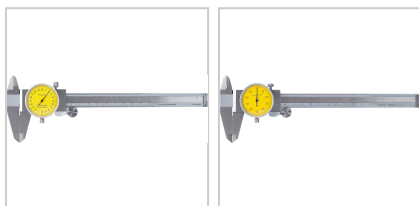

## Uhrenmessschieber DIN862/AR MB150mm Abl. 0,02mm Zeigerumdr. 2mm

**71,10 €**

Preise exkl. MwSt. zzgl. Versandkosten

Artikelnummer: **32450**

Vierfachmessung, Rundskala, drehbares Skalenblatt Ø 32 mm, Feststellschraube, Antriebsrad

**Lieferumfang:**

Messschieber und Etui

### Eigenschaften

Anzeige:	Uhr
Kalibrierung:	K100
Material:	Edelstahl
Messbereich (mm):	0 - 150
Norm:	DIN 862AR
Schnabellänge (mm):	40
Tiefenmaß:	eckig