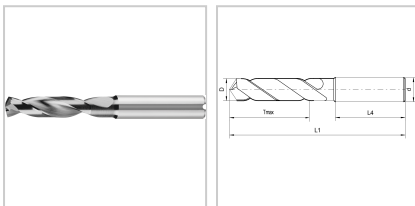

Hochleistungsbohrer VHM EYL+ 3xD Typ U 140° DIN6537K DIN6535-HA D3mm

26,60 €

Preise exkl. MwSt. zzgl. Versandkosten

Artikelnummer: **1180503**

gutes Eigenzentrierverhalten, fluchtungsgenaue Bohrungen bei engen Toleranzen und guter Oberfläche, spezielle Geometrie und Spezialanschliff sorgen für optimale Bearbeitungsparameter, extrem hohe Verschleißfestigkeit und längere Standzeit durch spezielle Beschichtung

Eigenschaften

Beschichtung:	EYL+ Doppelbeschichtung
Drallrichtung:	rechts
Einsatz:	Stähle bis 1200 N/mm ² , Kohlenstoffstähle, Bronze, Guss und hochlegierte AISi-Legierungen
Form des Schaftes:	Zylinder
Hauptanwendung:	Gusseisen, Stahl
Material:	VHM
Norm:	DIN 6537-K
Schaft:	HA
Schneidrichtung:	rechts
Spitzenwinkel (°):	140

Z:	2
x D:	3

Ausführungen

Code	d (mm)	Tmax (mm)	D (mm)	L1 (mm)	L4 (mm)	VE	Preis/VE
1180503	6	14	3	62	36	1 Stück	26,60 €
1180503,1	6	14	3,1	62	36	1 Stück	25,30 €
1180503,2	6	14	3,2	62	36	1 Stück	27,00 €
1180503,3	6	14	3,3	62	36	1 Stück	24,10 €
1180503,4	6	14	3,4	62	36	1 Stück	27,10 €
1180503,5	6	14	3,5	62	36	1 Stück	27,10 €
1180503,6	6	14	3,6	62	36	1 Stück	27,50 €
1180503,7	6	14	3,7	62	36	1 Stück	24,40 €
1180503,8	6	17	3,8	66	36	1 Stück	28,40 €
1180503,9	6	17	3,9	66	36	1 Stück	25,80 €
1180504	6	17	4	66	36	1 Stück	25,00 €
1180504,1	6	17	4,1	66	36	1 Stück	28,20 €
1180504,2	6	17	4,2	66	36	1 Stück	24,00 €
1180504,3	6	17	4,3	66	36	1 Stück	23,90 €
1180504,4	6	17	4,4	66	36	1 Stück	24,60 €
1180504,5	6	17	4,5	66	36	1 Stück	25,40 €
1180504,6	6	17	4,6	66	36	1 Stück	28,70 €
1180504,65	6	17	4,65	66	36	1 Stück	25,70 €
1180504,7	6	17	4,7	66	36	1 Stück	29,20 €
1180504,8	6	20	4,8	66	36	1 Stück	28,80 €
1180504,9	6	20	4,9	66	36	1 Stück	26,20 €
1180505	6	20	5	66	36	1 Stück	28,80 €
1180505,1	6	20	5,1	66	36	1 Stück	26,10 €
1180505,2	6	20	5,2	66	36	1 Stück	29,40 €
1180505,3	6	20	5,3	66	36	1 Stück	26,70 €
1180505,4	6	20	5,4	66	36	1 Stück	30,40 €
1180505,5	6	20	5,5	66	36	1 Stück	24,00 €
1180505,55	6	20	5,55	66	36	1 Stück	26,80 €