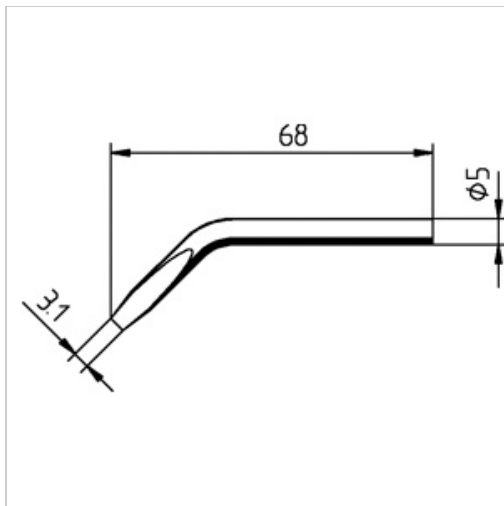

Dauerlötspitze Ersadur 0032JD für LötKolben 30Watt 3,1mm meißelförmig abgewinkelt

 kurtz ersa

8,30 €

Preise exkl. MwSt. zzgl. Versandkosten

Artikelnummer: **810222**

Eigenschaften

Ausführung:	Ersadur
Ausführung der Spitze:	meißelförmig, abgewinkelt
D (mm):	3,1
Einsatz:	81020
Typ:	0032JD