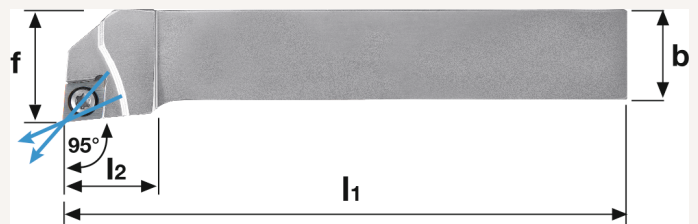

Klemmhalter SCLC 95° IK Außenbearbeitung für CC.. 09.. WSP SCLCL2020K09 links

Art nr.: 192601L2020K09

positiver Klemmhalter mit Innenkühlung für besseren
Spanabtransport

Lieferumfang:

inklusive Anschlussnippel 1/8"