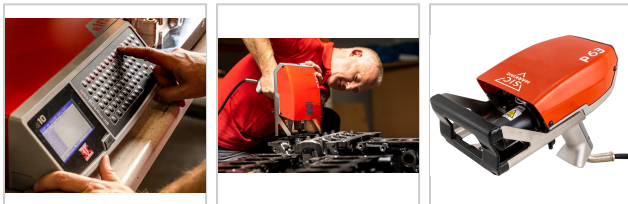

## Markierpistole 60x25mm e10-p63

**9.920,00 €**

Preise exkl. MwSt. zzgl. Versandkosten

Artikelnummer: **854451**

mit Haltegriff in Pistolenform, gummierte Frontplatte zur Positionsfixierung mit V-Vertiefung, Nadelantrieb elektromagnetisch, Prägenadel aus Hartmetall (Länge 60 mm), Prägung bis 62 HRC Materialhärte möglich, Höhenausgleich max. 5 mm (abhängig von der Prägekraft), X-Achse mit Linearführung und kugelgelagerten Schlitten, Antrieb über Zahnstange, Y-Achse Schwenkantrieb über Zahnstange, Schnelleinstellung für Werkstückabstand, LED-Beleuchtung

### Steuereinheit


### Software

Schriftgröße einstellbar von 0,5-25 mm, Punktmatrix (5 x 7 und 9 x 13 Punkte pro Zeichen, variabel einstellbare Punktabstände von 0,05-1,0 mm), geradlinige bzw. Kreis-, Winkel- und mehrzeilige Beschriftung, invertierte und Spiegelschrift, verschiedene Schriftarten (OCR, OCR-A, Arial und Courier), Seriennummern auf- und absteigend, Zeitvariablen, Schichten, Data Matrix Kennzeichnung (ECC200), Prägen von Logos (PC-Software zur Logoerstellung gesondert erhältlich), Vorschau und Simulation der Prägung, bis zu 2000 Prägedateien programmierbar, Aufruf von 63 programmierten Dateien BCD codiert, serielle Kommunikation im ASCII-, Text- und Binär-Protokoll

**Lieferumfang:**

Markierpistole, Netzteil mit 2 m Kabel, Steuereinheit und Software

**Eigenschaften**

<b>Betriebsspannung (V):</b>	230
<b>Einsatz:</b>	zum Markieren von Teilen auf nahezu allen Metallen und vielen Kunststoffen
<b>Kabellänge (m):</b>	7,5
<b>Leistung (W):</b>	300
<b>Schalldruckpegel (dB):</b>	76