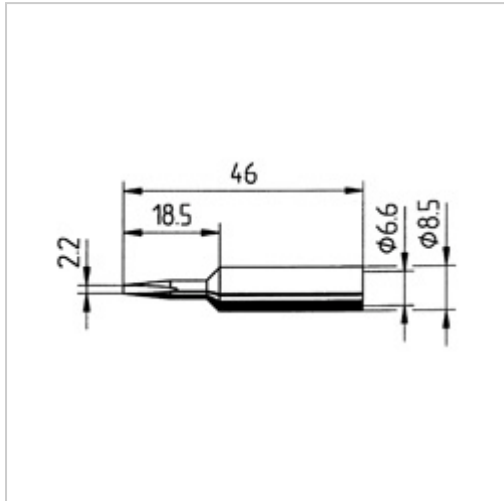

## Dauerlötspitze Ersadur 0832CDLF 2,2mm meißelförmig gerade

 kurtz ersa

**12,50 €**

Preise exkl. MwSt. zzgl. Versandkosten

Artikelnummer: **810864**

### Eigenschaften

Ausführung:	Ersadur
Ausführung der Spitze:	meißelförmig, gerade
D (mm):	2,2
Einsatz:	81070, 81075, 81080, 81082 und 81084
Typ:	0832CDLF