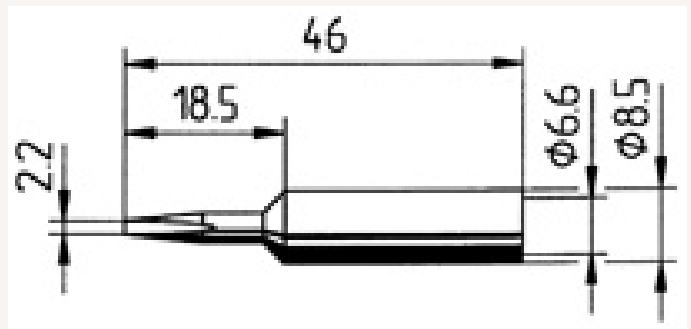

Dauerlötspitze Ersadur 0832CDLF 2,2mm meißelförmig gerade

Art nr.: 810864

12,50 €

Technische Spezifikationen