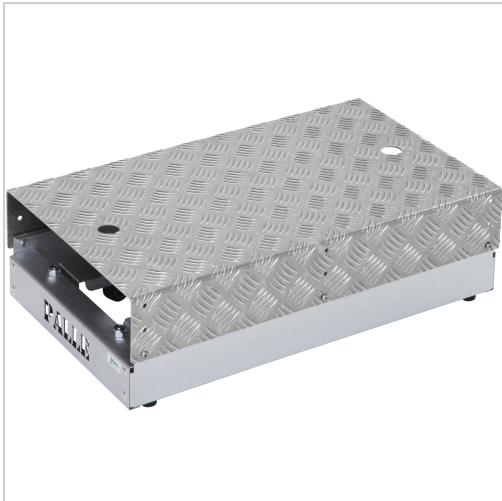

## Trittstufe fahrbar B600 x T351 x H100-180mm

**179,10 €**

Preise exkl. MwSt. zzgl. Versandkosten

Artikelnummer: **97088**

fahrbar, mobiler Tritt mit Federrollen, wird beim Betreten abgesenkt, Trittfläche mit Aluminium-Riffelblech, Höhe 3-fach einstellbar (0,10 - 0,14 - 0,18 m)

### Eigenschaften

Arbeitshöhe (m):	2,1
Plattform (L x B) (m):	0,6 x 0,35
Plattformhöhe (m):	0,1-0,18