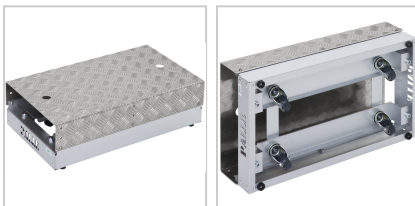

## Trittstufe fahrbar B600 x T351 x H100-180mm

**179,10 €**

Preise exkl. MwSt. zzgl. Versandkosten

Artikelnummer: **97088**

fahrbar, mobiler Tritt mit Federrollen, wird beim Betreten abgesenkt, Trittfläche mit Aluminium-Riffelblech, Höhe 3-fach einstellbar (0,10 - 0,14 - 0,18 m)

### Eigenschaften

Arbeitshöhe (m):	2,1
Plattform (L x B) (m):	0,6 x 0,35
Plattformhöhe (m):	0,1-0,18