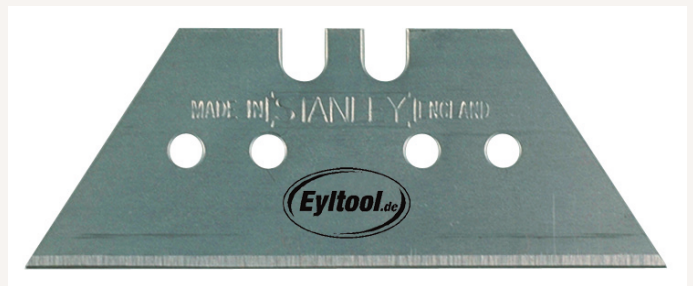

Trapezklinge Pack extra schwere Ausführung

Art nr.: 48520
extra schwere Ausführung, im Dispenser

6,05 €

Technische Spezifikationen