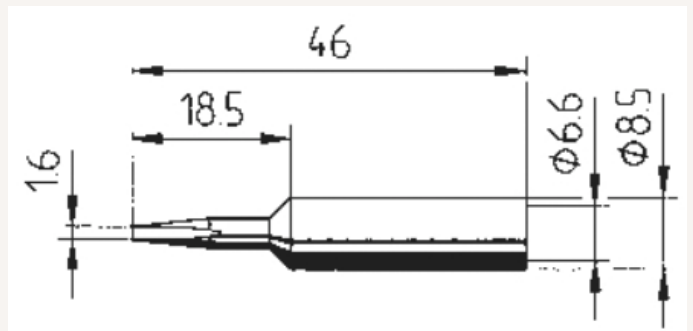

Dauerlötspitze Ersadur 0832YDLF 1,6mm meißelförmig gerade

Art nr.: 810863

12,40 €

Technische Spezifikationen