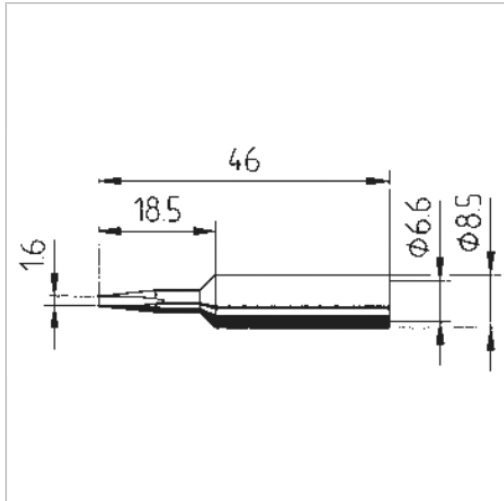

Dauerlötspitze Ersadur 0832YDLF 1,6mm meißelförmig gerade

 kurtz ersa

12,40 €

Preise exkl. MwSt. zzgl. Versandkosten

Artikelnummer: **810863**

Eigenschaften

Ausführung:	Ersadur
Ausführung der Spitze:	meißelförmig, gerade
D (mm):	1,6
Einsatz:	81070, 81075, 81080, 81082 und 81084
Typ:	0832YDLF