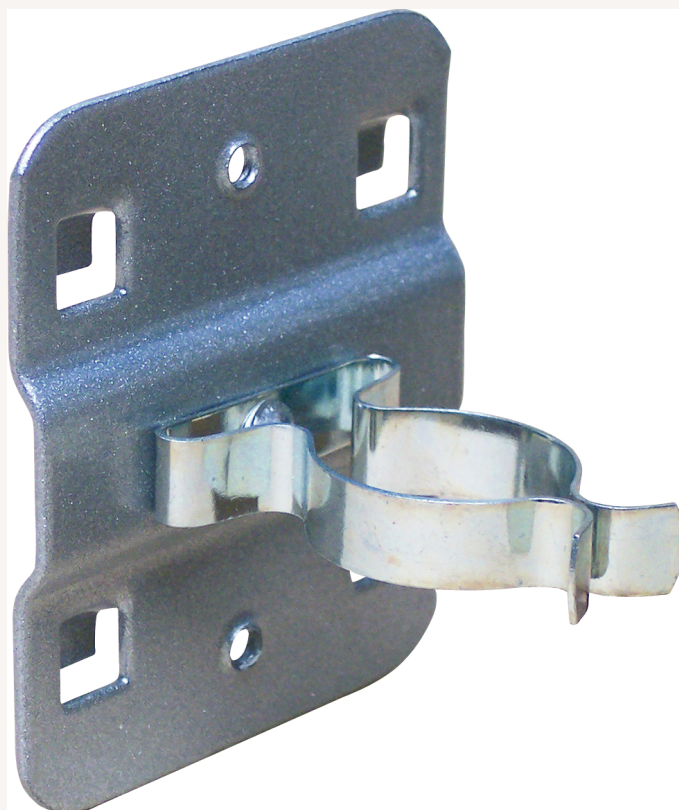

## Werkzeugklemme Lochplatten groß L25mm

Art nr.: 9002525

**6,95 €**