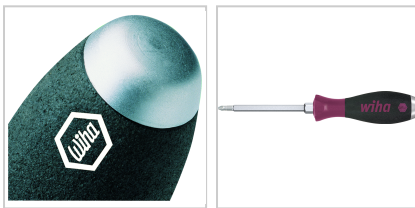

Schraubendreher POZIDRIV® MicroFinish® L100mm GL214mm PZ2

wiha 
Tools that work for you

20,30 €

Preise exkl. MwSt. zzgl. Versandkosten

Artikelnummer: **430352**

mit Wiha ChromTop®-Spitzen, mit Sechskant-Ansatz für Schraubenschlüssel, die mikrofeine Oberfläche der Finish-Zone aus sandgestrahltem Celluloseacetat sorgt für höchste Kraftübertragung und verhindert wirksam ein Abrutschen selbst bei völlig öligen Händen, Schlagausführung

Eigenschaften

Antriebsart:	Pozidriv®
Einsatz:	ideal für feuchte und ölige Bereiche
Material:	Chrom-Molybdän-Vanadium-Stahl
Oberfläche:	mattverchromt

Ausführungen

Code	Klingenlänge (mm)	L (mm)	Größe	VE	Preis/VE
430352	100	214	PZ2	1 Stück	20,30 €