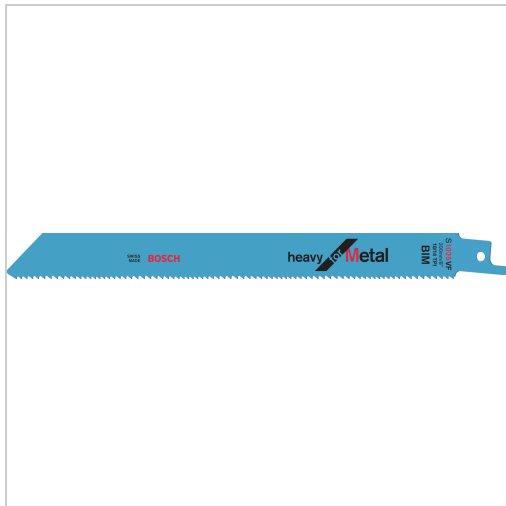

## Säbelsägeblatt Pack Holz/Metall "stabil und präzise für schwere Arbeiten" S 1025 VF 200mm ZpZ10/14

**28,90 €**

Preise exkl. MwSt. zzgl. Versandkosten

Artikelnummer: **5849537**

aus Bi-Metall, flexibel und bruchsicher

### Eigenschaften

<b>Einsatz:</b>	Blech (2-12 mm), Rohr/Profil (Ø 10-150 mm)
<b>Hauptanwendung:</b>	Metall, Stahl
<b>L (mm):</b>	200
<b>Typ:</b>	S1025VF
<b>VPE:</b>	5
<b>Zahnteilung (ZpZ):</b>	10/14