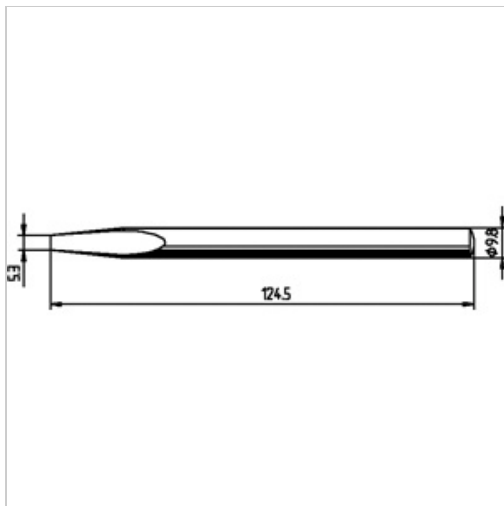

Dauerlötspitze Ersadur 0152KD für LötKolben 150Watt 5,3mm meißelförmig gerade

 kurtz ersa

22,40 €

Preise exkl. MwSt. zzgl. Versandkosten

Artikelnummer: **810521**

Eigenschaften

Ausführung:	Ersadur
Ausführung der Spitze:	meißelförmig, gerade
D (mm):	5,3
Einsatz:	81050
Typ:	0152KD