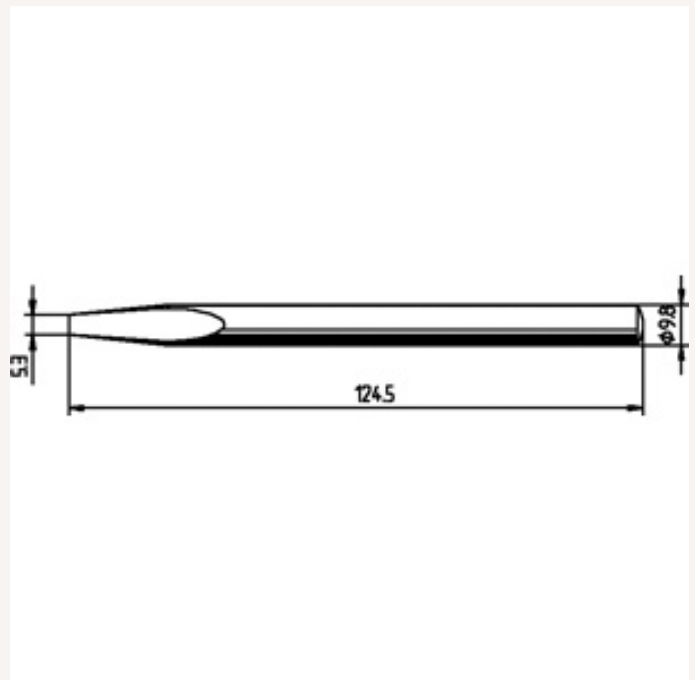

## Dauerlötspitze Ersadur 0152KD für LötKolben 150Watt 5,3mm meißelformig gerade

Art nr.: 810521

22,40 €

### Technische Spezifikationen