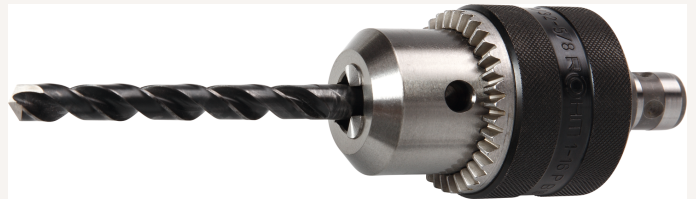

Zahnkranz-Bohrfutter QuickIN-Aufnahme 1,5-13mm

Art nr.: 62049213

Lieferumfang:
Bohrfutterschlüssel

96,50 €

Technische Spezifikationen