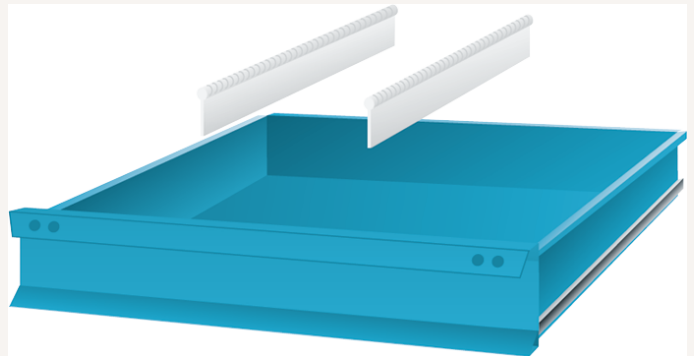

Längstrennwand T600mm Fronthöhe 200/250mm

Art nr.: 91220200

17,66 €

Technische Spezifikationen