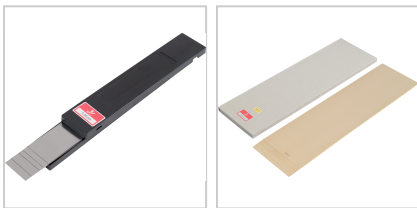

Unterlagsfolie Zuschnitt L500mm B150mm rostfrei S0,05mm

49,80 €

Preise exkl. MwSt. zzgl. Versandkosten

Artikelnummer: **315430,05**

Material Stahl: Kohlenstoffstahl, kaltgewalzt, gehärtet, blanke Oberfläche, Toleranz nach EN 10140 C

Material INOX: rost- und säurebeständiger Edelstahl, kaltgewalzt, federhart, blanke Oberfläche, Toleranz siehe Tabelle "Dickentoleranz"

Material Messing: Messing CuZn37, hartgewalzt, blanke Oberfläche, Toleranz siehe Tabelle "Dickentoleranz"

Lieferumfang:

Unterlagsfolie und Etui

Eigenschaften

Einsatz:

Justieren, Ausrichten, Ausgleichen, Unterlegen, Anpassen, Einrichten, Nachstellen

Ausführungen

Code	VPE	Stärke (mm)	Material	B (mm)	L (mm)	VE	Preis/VE
315210,01	10	0,01	Stahl	50	300	1 Pack	83,90 €
315320,01	5	0,01	INOX	100	500	1 Pack	105,70 €
315320,015	5	0,015	INOX	100	500	1 Pack	105,70 €
315430,015	5	0,015	INOX	150	500	1 Pack	137,10 €
315210,02	10	0,02	Stahl	50	300	1 Pack	46,20 €