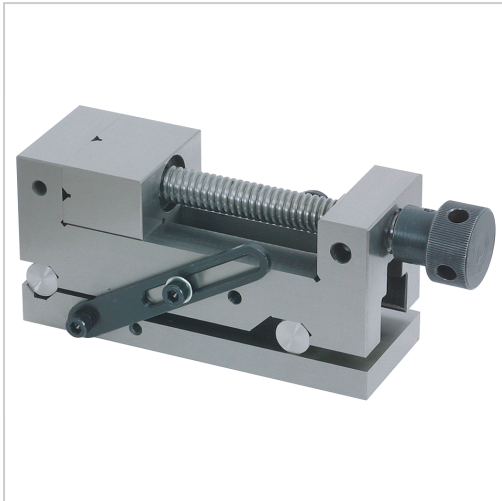

## Sinus-Schraubstock 50mm Spannweite 60mm

**310,30 €**

Preise exkl. MwSt. zzgl. Versandkosten

Artikelnummer: **2411750**

mit Schwenkachse vorn, aus legiertem Werkzeugstahl, gehärtet und geschliffen, mit waagrecht und senkrecht eingeschliffenem Prisma, Parallelität 0,01/100 mm, Rollenabstand 100 mm, präzise Winkeleinstellung durch Endmaße, max. 46°

### Ausführungen

Code	Spannbereich (mm)	L (mm)	Backenhöhe (mm)	Backenbreite (mm)	VE	Preis/VE
2411750	0 - 65	150	25	50	1 Stück	310,30 €
2411763	0 - 825	185	32	63	1 Stück	360,30 €
2411773	0 - 100	205	35	73	1 Stück	409,80 €