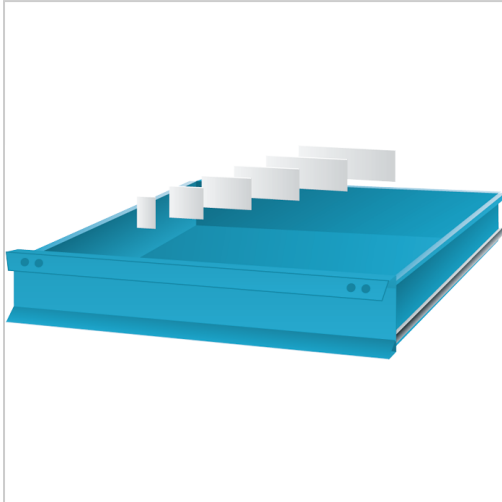

Quertrennwand 150mm Fronthöhe 75mm

2,77 €

Preise exkl. MwSt. zzgl. Versandkosten

Artikelnummer: **9123475**

Eigenschaften

Material: Stahl

Ausführungen

Code	Trennwandhöhe (mm)	Schubladenfronthe (mm)	B (mm)	VE	Preis/VE
9123050	35	50	50	1 Stück	1,86 €
9123250	35	50	100	1 Stück	2,07 €
9123450	35	50	150	1 Stück	2,55 €
9123650	35	50	200	1 Stück	3,84 €
9123850	35	50	250	1 Stück	4,18 €
9123075	45	75	50	1 Stück	2,07 €
9123275	45	75	100	1 Stück	2,77 €
9123475	45	75	150	1 Stück	2,77 €
9123675	45	75	200	1 Stück	4,41 €

Code	Trennwandhöhe (mm)	Schubladenfronthöhe (mm)	B (mm)	VE	Preis/VE
9123875	45	75	250	1 Stück	5,25 €
91230100	75	100/125	50	1 Stück	2,55 €
91232100	75	100/125	100	1 Stück	2,77 €
91234100	75	100/125	150	1 Stück	3,84 €
91236100	75	100/125	200	1 Stück	5,25 €
91238100	75	100/125	250	1 Stück	5,70 €
91232150	125	150	100	1 Stück	4,18 €
91234150	125	150	150	1 Stück	5,25 €
91236150	125	150	200	1 Stück	5,70 €
91238150	125	150	250	1 Stück	6,11 €
91232200	175	200/250	100	1 Stück	4,82 €
91234200	175	200/250	150	1 Stück	5,58 €
91236200	175	200/250	200	1 Stück	6,34 €
91238200	175	200/250	250	1 Stück	7,75 €