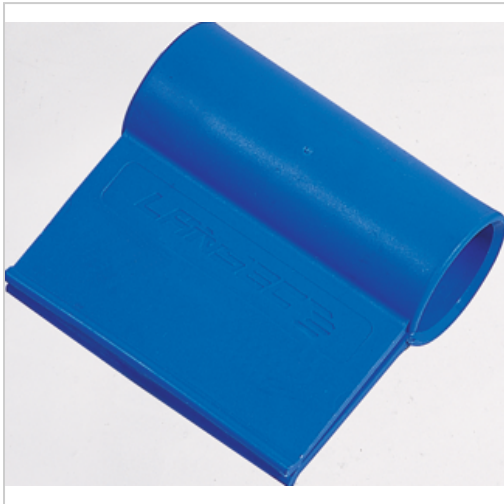

## Pendelschale Rohr 1" Kunststoff

**KEMPER®**

**6,50 €**

Preise exkl. MwSt. zzgl. Versandkosten

Artikelnummer: **94735**

klappbar

**Lieferumfang:**

mit Befestigungsschrauben

### Eigenschaften

**Material:**

Kunststoff