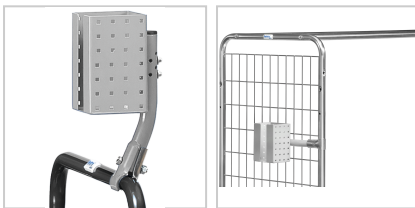

Scannerhalter Kommissionierwagen lichtgrau RAL7035

fetra[®]
.....

Transportgeräte

72,00 €

Preise exkl. MwSt. zzgl. Versandkosten

Artikelnummer: **954147**

Universalhalter zur Befestigung an fast allen fetra-Transportgeräten, inklusive mehrfach gelochter Rohrstrebe und Klemmschelle, vordere Öffnung 40 mm

Eigenschaften

B (mm):	120
Farbe:	RAL 7035 lichtgrau
H (mm):	150
L (mm):	87
Material:	Stahl