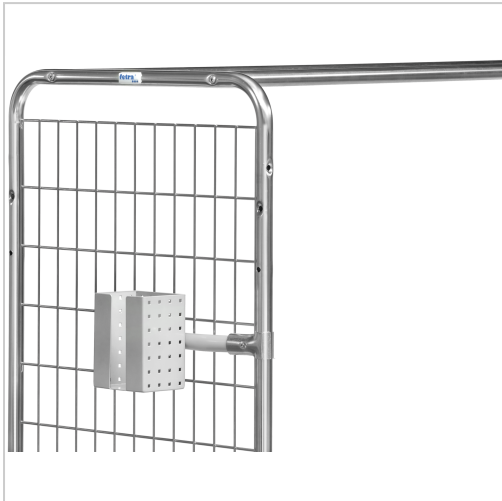

Scannerhalter Kommissionierwagen lichtgrau RAL7035

fetra[®]
.....

Transportgeräte

72,00 €

Preise exkl. MwSt. zzgl. Versandkosten

Artikelnummer: **954147**

Universalhalter zur Befestigung an fast allen fetra-Transportgeräten, inklusive mehrfach gelochter Rohrstrebe und Klemmschelle, vordere Öffnung 40 mm

Eigenschaften

B (mm):	120
Farbe:	RAL 7035 lichtgrau
H (mm):	150
L (mm):	87
Material:	Stahl