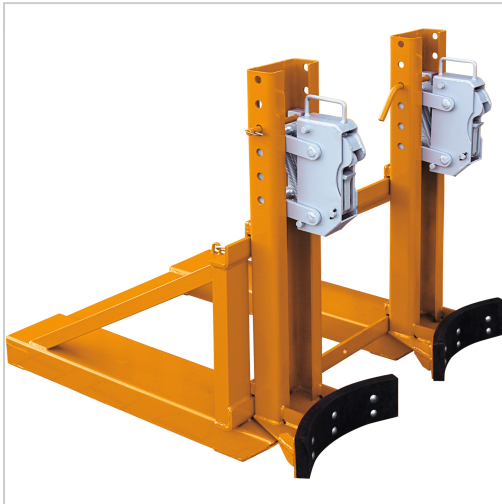

Fassgreifer mit Klemmvorrichtung für 1 Fass 1000kg RAL2004

1.765,00 €

Preise exkl. MwSt. zzgl. Versandkosten

Artikelnummer: **968101**

höhenverstellbar, Greifer schließt selbstständig beim Anheben und öffnet wieder beim Absetzen der Fässer, mit stabilisierendem Gummipuffer zur Vermeidung von Fassbeschädigungen, mit Kettensicherung gegen ungewolltes Abrutschen von den Zinken

Eigenschaften

Einsatz:	Gabelstapler-Anbaugerät zum Anheben, Verahren oder Versetzen von Stahl- und Kunststofffässern
Farbe:	RAL 2004 reinorange
H (mm):	1000
L (mm):	1150
Tragfähigkeit (kg):	1000

Ausführungen

Code	Kapazität	B (mm)	T (mm)	VE	Preis/VE
968101	1 Fass	600	500	1 piece	1.765,00 €
968102	2 Fässer	1000	1000	1 piece	3.060,00 €