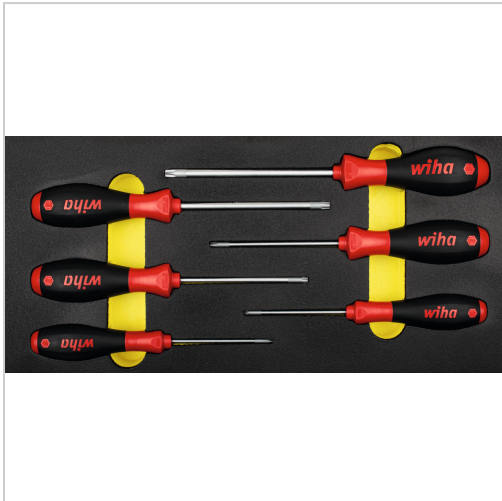

Schraubendreher Satz Torx® 6-tlg. 1/3 Systemeinlage

wiha 
Tools that work for you

65,00 €

Preise exkl. MwSt. zzgl. Versandkosten

Artikelnummer: **496650**

System-Schaumstoffeinlage passend für Werkstattwagen und Werkzeugkoffer, feste Anordnung durch präzise Einbettung, bedingt öl- und chemiekalienbeständig durch eine versiegelte PE-Oberfläche

Lieferumfang:

- 6 Schraubendreher Torx®: T10 - T15 - T20 - T25 - T30 - T40
- in 1/3 System-Schaumstoffeinlage

Eigenschaften

Abmessungen (mm):	189 x 395 x 30 (B x T x H)
Antriebsart:	Torx®
B (mm):	189
Größe:	1/3
H (mm):	30
T (mm):	395