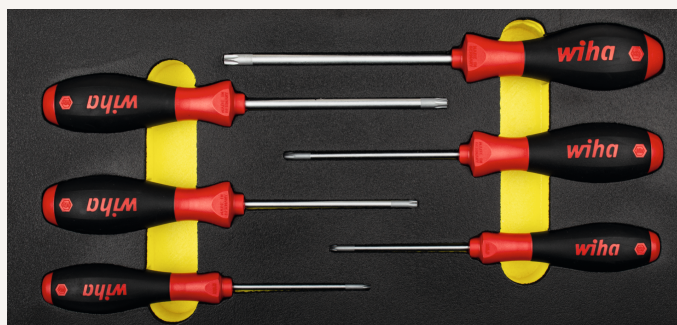

Schraubendreher Satz Torx® 6-tlg. 1/3 Systemeinlage

Art nr.: 496650

System-Schaumstoffeinlage passend für Werkstattwagen und Werkzeugkoffer, feste Anordnung durch präzise Einbettung, bedingt öl- und chemiekalienbeständig durch eine versiegelte PE-Oberfläche

Lieferumfang:

- 6 Schraubendreher Torx®: T10 - T15 - T20 - T25 - T30 - T40
- in 1/3 System-Schaumstoffeinlage

65,00 €

Technische Spezifikationen