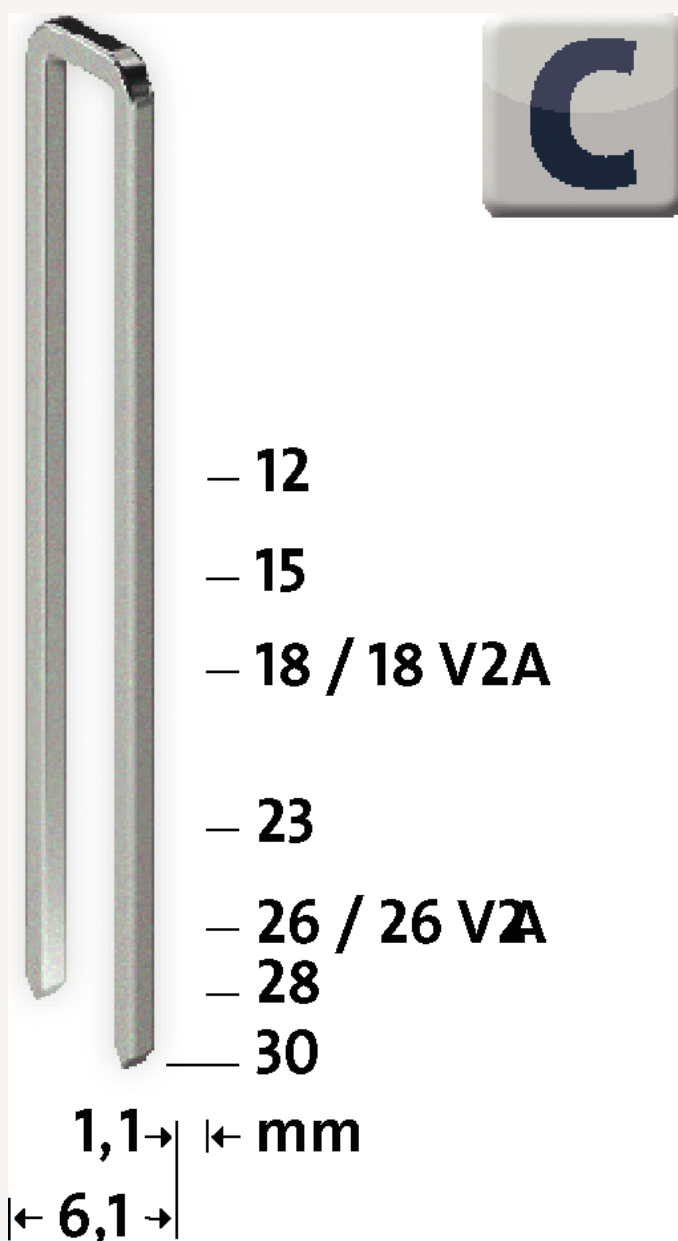

Schmalrückenklammer Typ C B6,1mm L30mm

Art nr.: 6947130

8,80 €

Technische Spezifikationen