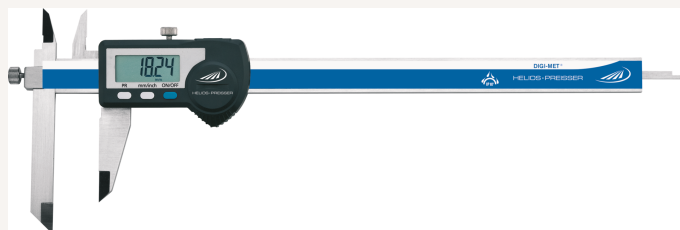

Messschieber Digital IP67 DIGI-MET® Abl. 0,01mm verschiebbare Schenkel mit DA eckiges Tiefenmaß MB200mm

Art nr.: 32123

DATA VARIABLE Feststellschraube~verschiebbarer
Messschenkel und Kreuzspitze

Lieferumfang:

Messschieber, Knopfzelle CR2032 und Holzetui

588,20 €

Technische Spezifikationen