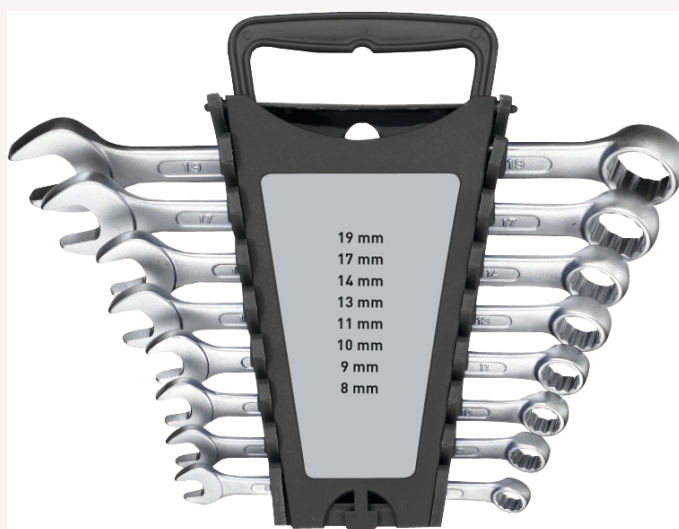

Ringmaulschlüssel abgewinkelt DIN3113A Satz 8-tlg. SW8-19mm

Art nr.: 411064

Ringseite 15° abgewinkelt

Lieferumfang:

Ringmaulschlüssel SW 8 - 9 - 10 - 11 - 13 - 14 - 17 -
19 mm

im Kunststoffhalter

30,50 €

Technische Spezifikationen