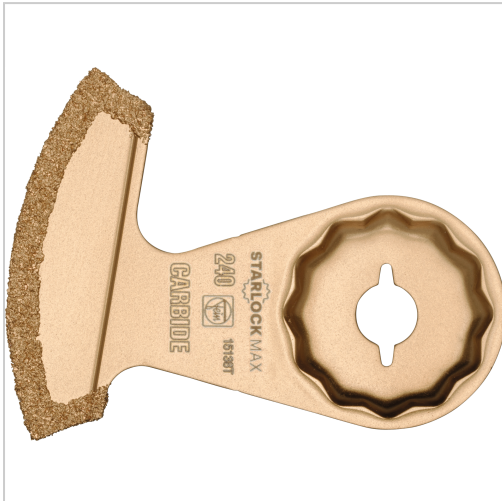

## Segmentmesser StarlockMax Aufnahme SLM HM

**53,70 €**

Preise exkl. MwSt. zzgl. Versandkosten

Artikelnummer: **63418032**

**StarlockMax-Aufnahme:** für Oszillierer mit StarlockMax-Aufnahme, Altmodell (-03/2016) SuperCut nur mit Adapter

### Eigenschaften

<b>Aufnahme:</b>	StarlockMax
<b>Ausführung:</b>	segmentiert, Schnittbreite ca. 1,2 mm
<b>Einsatz:</b>	zum Austrennen von sehr schmalen Marmor-, Epoxydharz- und Trassfugen, zum Arbeiten in Ecken und an Kanten ohne Überschnitt
<b>Hauptanwendung:</b>	Fliesen, Marmor, Granit und Hartgestein, PVC und Kunststoff
<b>Typ:</b>	Hartmetall-Segmentmesser