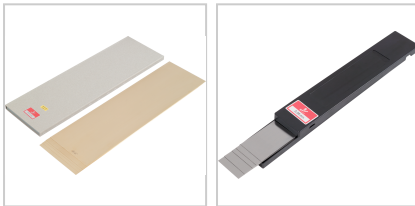

Unterlagsfolie Zuschnitt B100mm rostfrei L500mm S0,5mm

56,80 €

Preise exkl. MwSt. zzgl. Versandkosten

Artikelnummer: **315320,50**

Material Stahl: Kohlenstoffstahl, kaltgewalzt, gehärtet, blanke Oberfläche, Toleranz nach EN 10140 C

Material INOX: rost- und säurebeständiger Edelstahl, kaltgewalzt, federhart, blanke Oberfläche, Toleranz siehe Tabelle "Dickentoleranz"

Material Messing: Messing CuZn37, hartgewalzt, blanke Oberfläche, Toleranz siehe Tabelle "Dickentoleranz"

Lieferumfang:

Unterlagsfolie und Etui

Eigenschaften

Einsatz:

Justieren, Ausrichten, Ausgleichen, Unterlegen, Anpassen, Einrichten, Nachstellen

Ausführungen

Code	VPE	Stärke (mm)	Material	B (mm)	L (mm)	VE	Preis/VE
315210,01	10	0,01	Stahl	50	300	1 Pack	83,90 €
315320,01	5	0,01	INOX	100	500	1 Pack	105,70 €
315320,015	5	0,015	INOX	100	500	1 Pack	105,70 €
315430,015	5	0,015	INOX	150	500	1 Pack	137,10 €
315210,02	10	0,02	Stahl	50	300	1 Pack	46,20 €