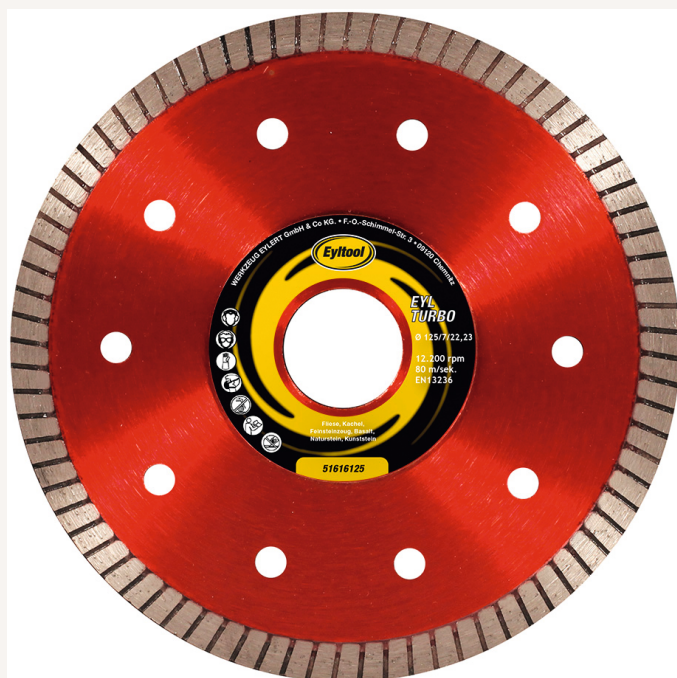

## Trennscheibe Diamant EYLTURBO Bohrung 22,2mm D115mm

Art nr.: 51616115  
geschlossener Rand, gesintert, verstärkter  
Flanschbereich

**39,90 €**