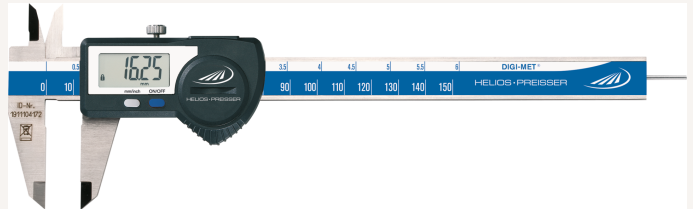

Messschieber Digital DIGI-MET® Abl. 0,01mm mit DA DIN862A eckiges Tiefenmaß MB150mm

Art nr.: 32111150/1

DATA VARIABLE, Vierfachmessung (außer Variante 300) Kreuzspitzen, Feststellschraube

Lieferumfang:

Messschieber, Knopfzelle CR2032 und Etui