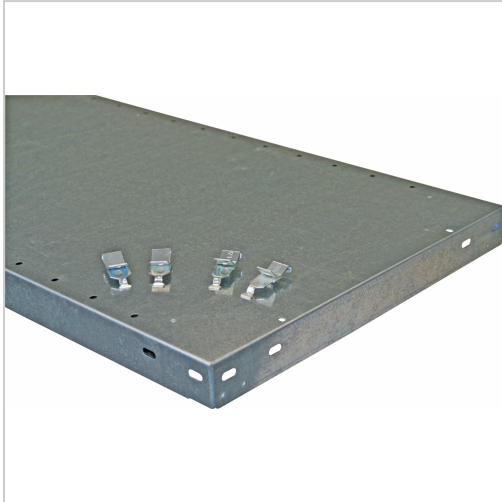

Fachboden Steckregale META CLIP XXL 200 B1500 x T600mm

Das Lagersystem

68,80 €

Preise exkl. MwSt. zzgl. Versandkosten

Artikelnummer: **934014600**

Lieferumfang:

Boden mit 4 Fachbodenträgern

Eigenschaften

Fachlast (kg):	200
H (mm):	40
Material:	Stahl
Oberfläche:	verzinkt

Ausführungen

Code	T (mm)	B (mm)	VE	Preis/VE
934014400	400	1500	1 piece	55,20 €
934019400	400	1700	1 piece	61,70 €
934019500	500	1700	1 piece	72,60 €
934014500	500	1500	1 piece	65,50 €
934019600	600	1700	1 piece	78,70 €
934014600	600	1500	1 piece	68,80 €