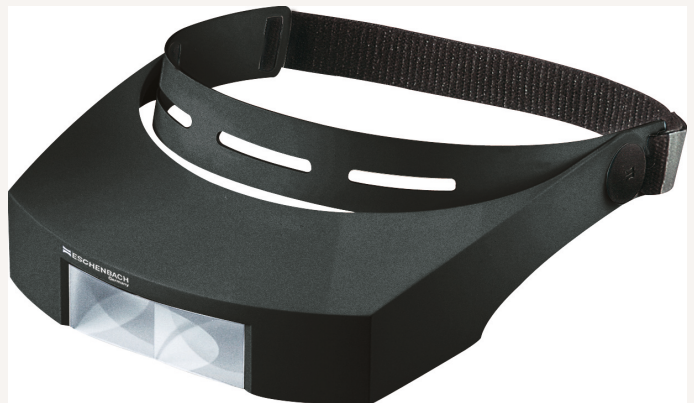

Kopfbandlupe laboCOMFORT binokulare PXM-Leichtlinse 30x75mm Vergr. 2-fach

Art nr.: 35931

Kunststofffassung mit Klettband und Schweißband,
verschiedene Raster für individuelle
Höhenanpassung, tragbar über Korrektionsbrille,
Linse mit Oberflächenbeschichtung

105,50 €

Technische Spezifikationen