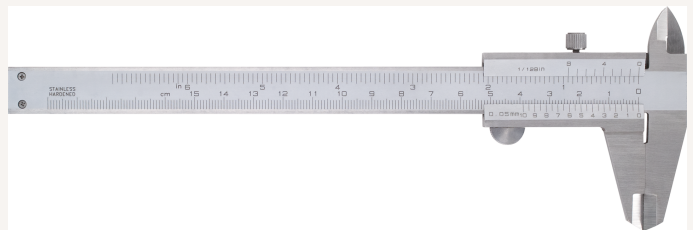

Taschenmessschieber Linkshänder Abl. 0,05mm DIN862A mit Feststellschraube MB150mm

Art nr.: 32442

Vierfachmessung Feststellschraube~Kreuzspitzen,
Tiefenmaß, rückseitige Gewindetabelle (metrisches
ISO- und Whitworth-Gewinde)

Lieferumfang:

Messschieber und Etui

45,80 €

Technische Spezifikationen