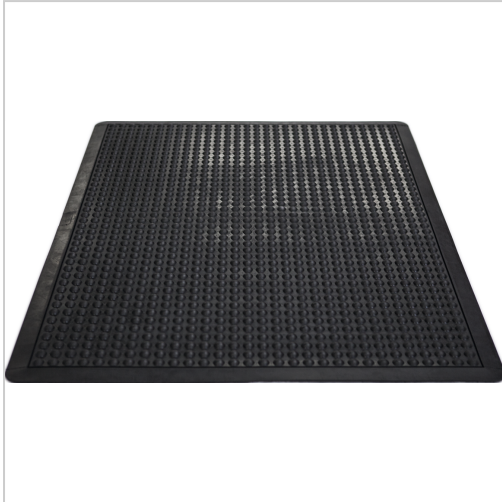

## Bodenmatte Yoga Dome Basic Einzelmatte 900x1200mm

**71,80 €**

Preise exkl. MwSt. zzgl. Versandkosten

Artikelnummer: **9420101**

aus Naturkautschuk, rutschfeste Oberfläche mit Kugelnoppen, die eine massierende Wirkung haben und durch ständige Bewegungsreize die Muskulatur entlasten, abgeschrägte Ränder, mit Transportgeräten befahrbar, für die Reinigung mit Hochdruckreiniger und Industriesaugern geeignet, flexibles Modulsystem auch über Eck einsetzbar

### Eigenschaften

<b>Einsatz:</b>	ideal an langen Montagestraßen
<b>Farbe:</b>	schwarz
<b>Flächenmasse (kg/m²):</b>	10,4
<b>Material:</b>	NR-Kautschuk
<b>Stärke (mm):</b>	13

### Ausführungen

Code	B (mm)	Ausführung	L (mm)	VE	Preis/VE
9420100	600	Einzelmatte	900	1 piece	39,90 €
<b>9420101</b>	<b>900</b>	<b>Einzelmatte</b>	<b>1200</b>	<b>1 piece</b>	<b>71,80 €</b>

Code	B (mm)	Ausführung	L (mm)	VE	Preis/VE
9420103	900	Mittelstück	1200	1 piece	71,80 €
9420102	900	Endstück	1200	1 piece	71,80 €
9420104	900	Eckstück	900	1 piece	56,90 €