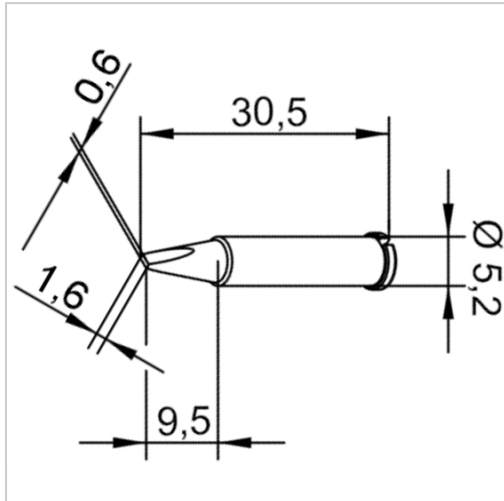

Dauerlötspitze Ersadur 0102CDLF 1,6mm meißelförmig gerade

 kurtz ersa

10,60 €

Preise exkl. MwSt. zzgl. Versandkosten

Artikelnummer: **810867**

Eigenschaften

Ausführung:	Ersadur
Ausführung der Spitze:	meißelförmig, gerade
D (mm):	1,6
Einsatz:	81083
Typ:	0102CDLF16