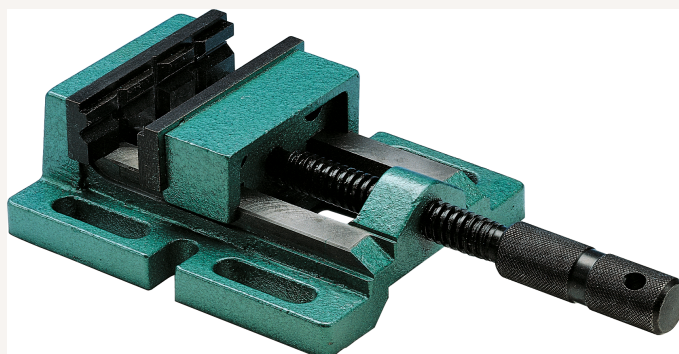

Maschinenschraubstock mittelschwer SW90mm 287x150x65mm 100mm

Art nr.: 24134100

leichte, handliche Ausführung, Spannbacken gehärtet und geschliffen, eine Backe mit Horizontal- und Vertikalprisma für Rundmaterial, andere Backe glatt, beide Backen oben abgesetzt, offene Grundplatte mit 6 Spannnuten

94,10 €

Technische Spezifikationen