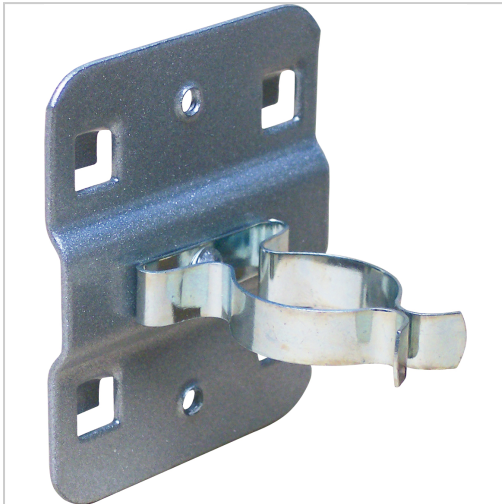

Werkzeugklemme Lochplatten groß L32mm

8,65 €

Preise exkl. MwSt. zzgl. Versandkosten

Artikelnummer: **9002532**

Eigenschaften

Ausführung:	1 große Klemme
D (mm):	32