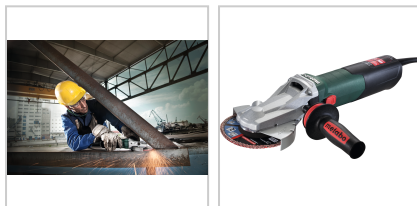

## Winkelschleifer Flachkopf 125mm WEF 15-125 Quick im Karton

**metabo**<sup>®</sup>

**358,00 €**

Preise exkl. MwSt. zzgl. Versandkosten

Artikelnummer: **6312691**

extrem flacher Getriebekopf ermöglicht das Arbeiten in spitzen Winkeln bis 43°, ermüdungsarmes Arbeiten auch an Schweißnähten in Zwangslagen durch schlanken Griffbereich, Metabo Marathon-Motor mit patentiertem Staubschutz, Quick-Spannmutter für werkzeuglosen Scheibenwechsel, werkzeuglos verstellbare Schutzhaube, verdrehsicher fixierbar

**Lieferumfang:**

Schutzhaube, Stützflansch, Quick-Spannmutter, Handgriff, Lamellenschleifteller Flexiamant Super Convex (Ø 125 mm, P60), Schruppscheibe Flexiamant Super FKS 60 (125 mm x 4 mm, P60)

### Eigenschaften

Aufnahme:	M14
Betriebsspannung (V):	230
Drehmoment (Nm):	3,5
Garantie:	3 Jahre
Leerlaufdrehzahl (U/min):	11000
Leistung (W):	1550
Scheibendurchmesser (mm):	125
Typ:	WEF 15-125 Quick
min- erreichbarer Winkel (°):	43
min- erreichbare Öffnung (mm):	66 x 110