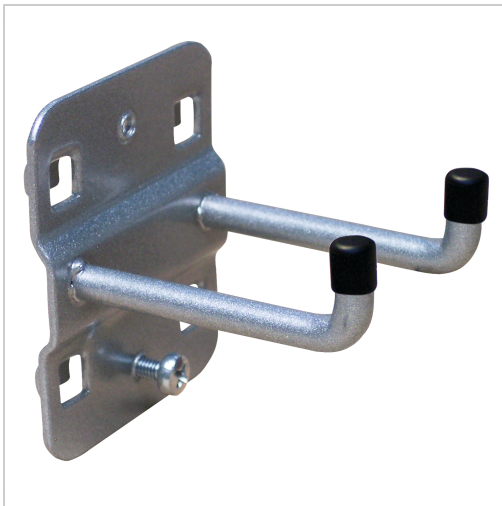

Werkzeughaken Lochplatten doppelt, mit senkrechtem Hakenende L50mm

6,05 €

Preise exkl. MwSt. zzgl. Versandkosten

Artikelnummer: **9002050**

Eigenschaften

| | |
|-------------|--------------------|
| Ausführung: | 2 Haken, senkrecht |
| L (mm): | 50 |